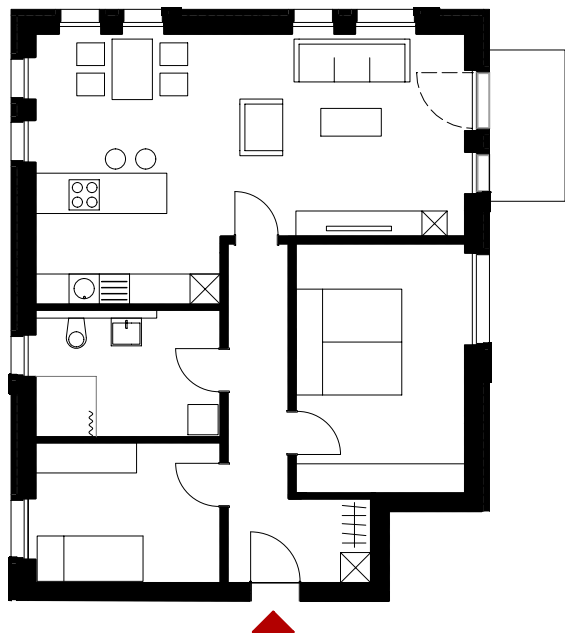

GRUNDRISS

3 - Zimmer - Wohnung

Wohnungstyp VII, 1.-2. Obergeschoss
barrierefrei
Terrasse | Garten / Balkon

Wohnflächen

Kochen - Wohnen
Schlafen
Kind
Bad
Garderobe - Flur
Terrasse (50%)

Gesamtwohnfläche

ca. 87.8 m²