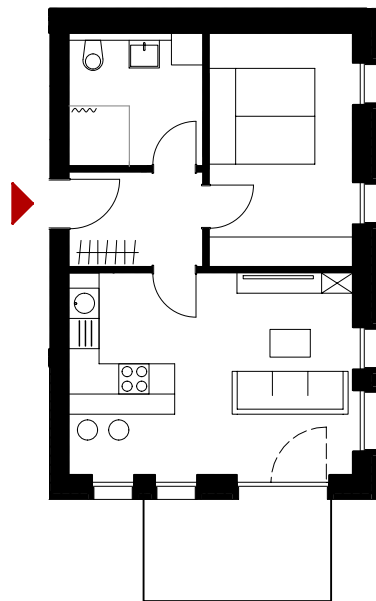

GRUNDRISS

2 - Zimmer - Wohnung

Wohnungstyp VI, Erdgeschoss
barrierefrei
Terrasse | Garten

Wohnflächen

Kochen - Wohnen
Schlafen
Bad
Garderobe - Flur
Terrasse (50%)

Gesamtwohnfläche ca. 52.4 m²