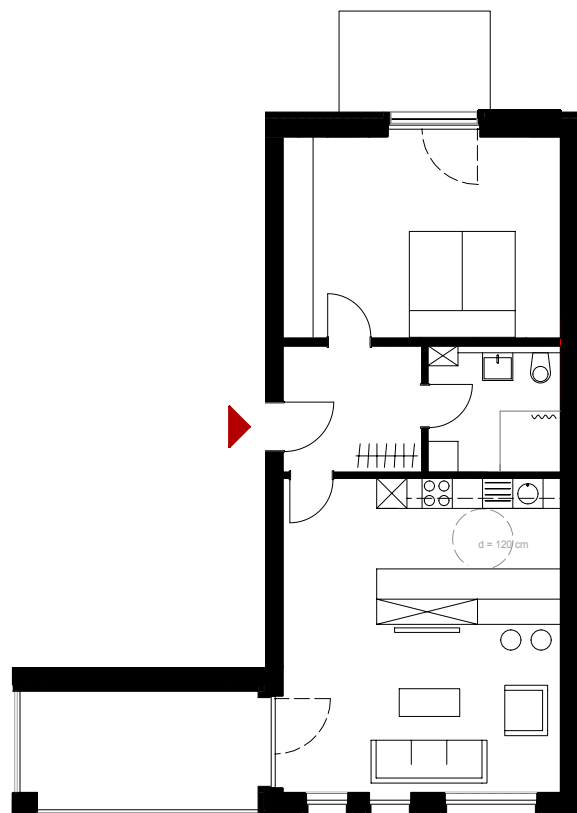

GRUNDRISS

2 - Zimmer - Wohnung

Wohnungstyp X klein, 1. Obergeschoss
barrierefrei
Loggia | Terrasse

Wohnflächen

Kochen - Wohnen
Schlafen
Bad
Garderobe - Flur
Terrasse (50%)
Loggia (50%)

Gesamtwohnfläche ca. 78.7 m²